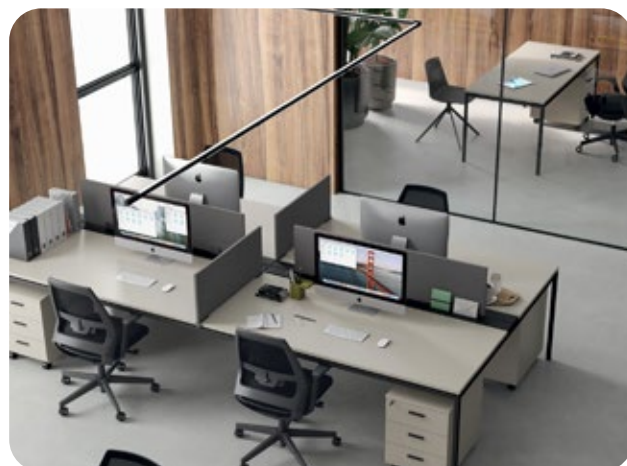

IL NUOVO CATALOGO ARREDAMENTO È ARRIVATO!

Catalogo arredamento

È disponibile il nuovo **catalogo arredamento Proced**, una raccolta aggiornata di soluzioni pensate per **ambienti di lavoro funzionali**, moderni e accoglienti.

All'interno trovi una selezione di arredi che uniscono **design, qualità e praticità**, con tante novità pensate per rispondere alle esigenze delle aziende di oggi.

Dalle postazioni **operative** agli spazi **direzionali**, fino alle **aree comuni**, ogni proposta è studiata per migliorare il comfort e valorizzare l'ambiente di lavoro.

Scopri il catalogo e lasciati ispirare da soluzioni su misura per il tuo business.

RICHIEDILO SUBITO!