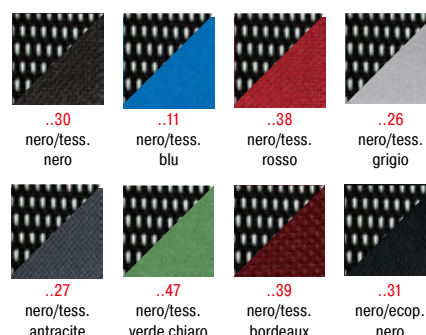

Finiture rete/tessuto: