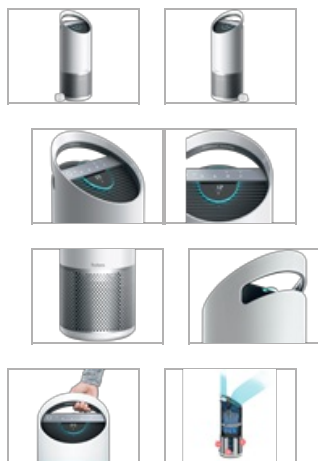

# Leitz TruSens™ Purificatore d'aria Z-3000 con monitor per il controllo della qualità dell'aria SensorPod™, per ambienti di grandi dimensioni

Respira aria più pulita grazie al purificatore di nuova concezione. Prova la differenza grazie alla tecnologia di rilevamento in remoto e due flussi d'aria separati. Prova il nuovo purificatore d'aria che combina scienza, stile e tecnologia. Grazie al sistema di filtraggio a 360 gradi, Leitz TruSens Z-3000 cattura gli agenti inquinanti e neutralizza gli odori adattandosi automaticamente ai cambiamenti della qualità dell'aria della stanza.

## Caratteristiche

Aria più pulita dove serve. Posizionato lontano dal purificatore, SensorPod monitora la qualità dell'aria in tutta la stanza per ottimizzare l'erogazione di aria pulita in tutto l'ambiente.

La tecnologia PureDirect utilizza due flussi d'aria separati, per distribuire l'aria in modo più piacevole e garantire aria purificata con maggiore efficienza.

Il filtro HEPA a 360 gradi cattura il 99,97% delle particelle fino a 0.3 micron e uno strato al carbone elimina i gas COV/gli odori da tutte le direzioni. La luce ultravioletta (UV-C) uccide i germi e i batteri che possono rimanere intrappolati nel filtro.